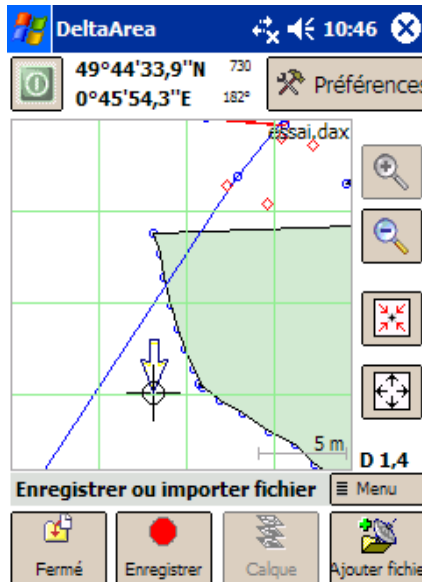

SYMATRONIC

DETAILS DU LOGICIEL DeltaArea

arpentage en manuel ou automatique avec bip de capture

dessin des parcelles sur l'écran du pocket au fur et à mesure du parcours

colorisation de chaque parcelle possible

sélection en ligne (parcours) ou en surface (mesure d'une parcelle)

Export possible vers un PC avec un logiciel en option
les Composants du kit

pocket MIO. ou HP avec chargeur 220 V et différents logiciels de traitement de texte et tableur (la marque du pocket peut changer selon arrivage)