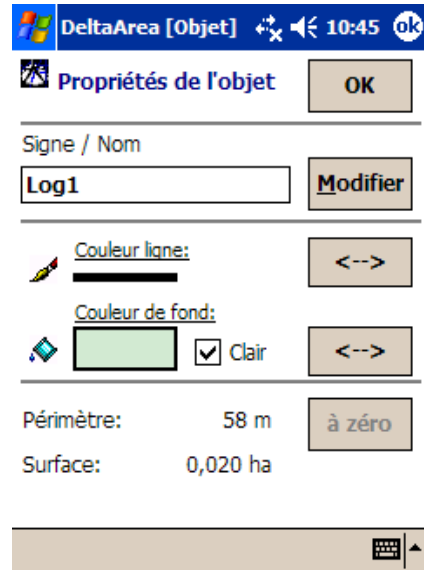

SYMATRONIC

DETAILS DU LOGICIEL DeltaArea

arpentage en manuel ou automatique avec bip de capture

dessin des parcelles sur l'écran du pocket au fur et à mesure du parcours

colorisation de chaque parcelle possible

sélection en ligne (parcours) ou en surface (mesure d'une parcelle)

Export possible vers un PC avec un logiciel en option
les Composants du kit

pocket MIO. ou HP avec chargeur 220 V et différents logiciels de traitement de texte et tableur (la marque du pocket peut changer selon arrivage)