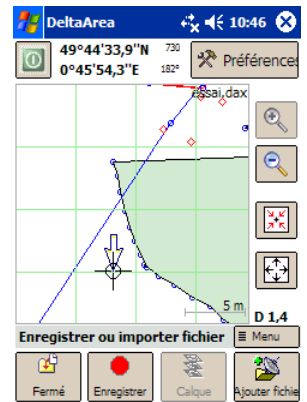

SYMATRONIC

INTERNET EN CABINE

ordinateur en cabine sur support

- Localisez la parcelle à travailler PAR INTERNET
- Suivez le guidage routier, pour y accéder
- enregistrez le travail effectué
- mesurez la parcelle grâce au logiciel d'arpentage intégré avec antenne gps
- Jalonnez avec une antenne Dgps de précision (option)
- envoyez et consultez vos messages internet