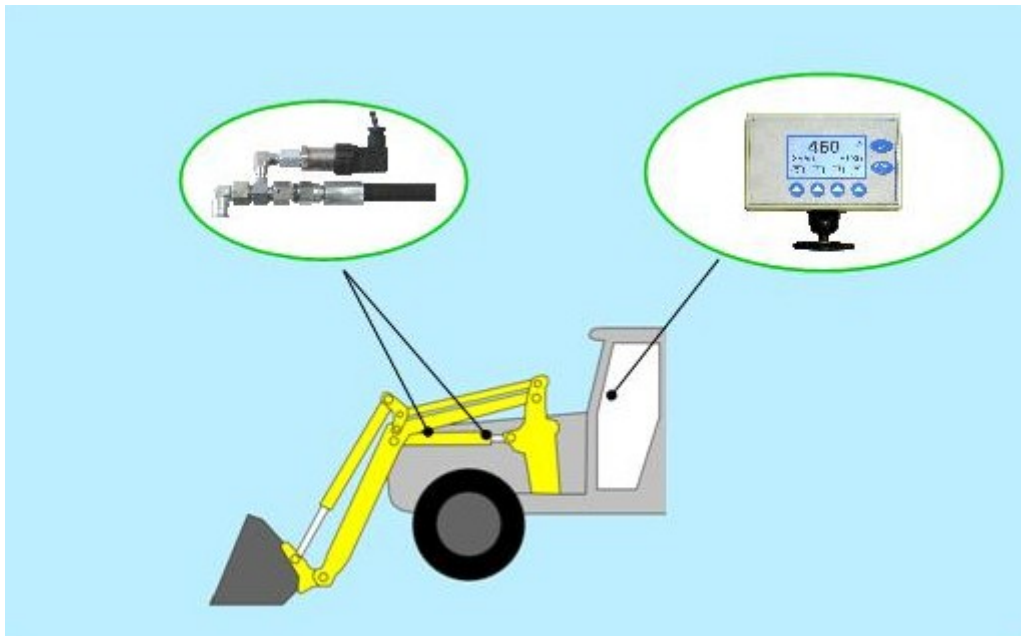

## Pesage embarqué pour chargeurs frontaux pour tracteurs

adaptable sur tous les chargeurs frontaux double effet

- pesage en mode statique, lecture du poids en continu, mieux adapté à l'élevage, permet de contrôler le remplissage ou la vidange d'un godet
- compatible avec tous les circuits hydrauliques
- 2 capteurs de pression installés sur un vérin de levage
- logiciel de correction d'erreurs ( fuites internes, déformation des flexibles ...) assure la stabilité du poids et la précision
- 4 outils mémorisés
- totalisateur sur chaque outil
- Fonction "balance", permettant de connaître directement le poids ajouté à un godet déjà partiellement chargé, (chargement de plusieurs produits) ou la quantité déchargée ( godet désileur )

## Installation rapide.

- Les 2 capteurs de pression s'installent sur un vérin de levage du chargeur au moyen de raccords hydrauliques livrés en standard.
- La console de lecture se fixe en cabine et est alimentée par le circuit 12 volts du tracteur.
- Le faisceau électrique des capteurs de pression est relié à la console au moyen d'une connexion démontable au dételage du chargeur.

## Simplicité d'utilisation:

- il suffit de lever le chargeur à une hauteur prédéfinie au départ pour lire le poids de façon continue (A)
- les réglages (tare et calibrage) de 4 outils sont mémorisés
- la fonction totalisateur permet d'additionner plusieurs godets (B)
- la fonction "balance" permet de connaître le poids ajouté ou enlevé d'un produit (C)

## Caractéristiques :

- Graduations : 10 kg
- Précision : +/- 1% de la charge nominale du chargeur.
- Charge maximum : 9990 kg
- Totalisateur par outil : 99990 kg
- Dimensions de la console : 14cm x 8cm x 4,5cm
- Dimensions de l'écran : 7cm x 3,8cm
- Eclairage de l'écran.
- Support orientable sur 360°