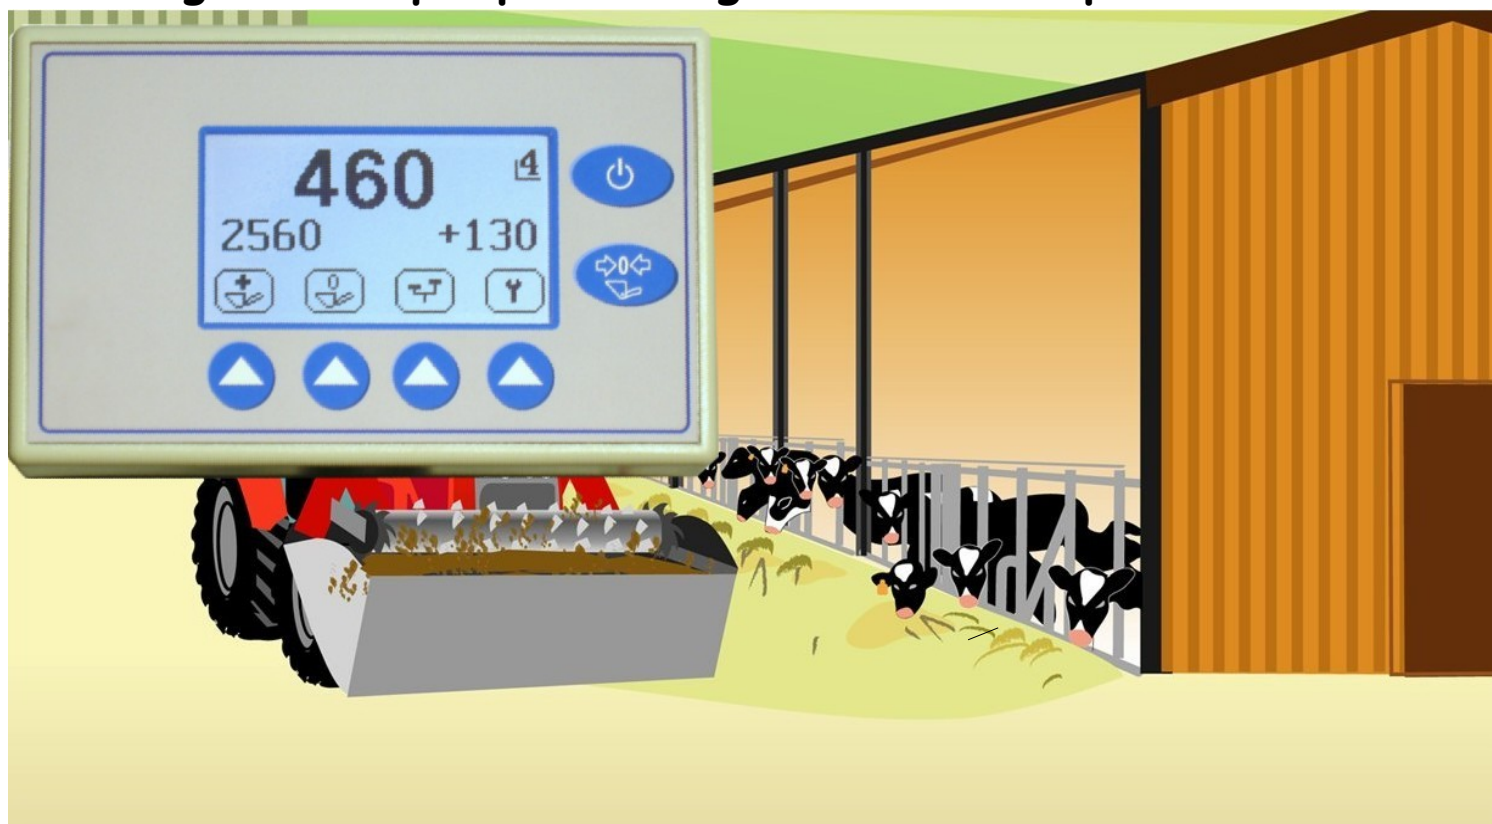

# PH 200 -S

Statique ou continu

## Pesage embarqué pour chargeurs frontaux pour tracteurs

adaptable sur tous les chargeurs frontaux double effet

- pesage en mode statique, lecture du poids en continu, mieux adapté à l'élevage, permet de contrôler le remplissage ou la vidange d'un godet
- compatible avec tous les circuits hydrauliques
- 2 capteurs de pression installés sur un vérin de levage
- logiciel de correction d'erreurs ( fuites internes, déformation des flexibles ...) assure la stabilité du poids et la précision
- 4 outils mémorisés
- totalisateur sur chaque outil
- Fonction "balance", permettant de connaître directement le poids ajouté à un godet déjà partiellement chargé, (chargement de plusieurs produits) ou la quantité déchargée ( godet désileur )

## Installation rapide.

- Les 2 capteurs de pression s'installent sur un vérin de levage du chargeur au moyen de raccords hydrauliques livrés en standard.
- La console de lecture se fixe en cabine et est alimentée par le circuit 12 volts du tracteur.
- Le faisceau électrique des capteurs de pression est relié à la console au moyen d'une connexion démontable au dételage du chargeur.

## Simplicité d'utilisation:

- il suffit de lever le chargeur à une hauteur prédéfinie au départ pour lire le poids de façon continue (A)
- les réglages (tare et calibrage) de 4 outils sont mémorisés
- la fonction totalisateur permet d'additionner plusieurs godets (B)
- la fonction "balance" permet de connaître le poids ajouté ou enlevé d'un produit (C)