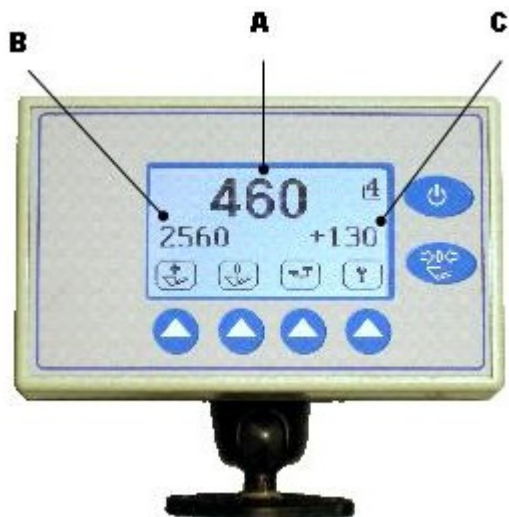

## Pesage embarqué pour chargeurs frontaux pour tracteurs

adaptable sur tous les chargeurs frontaux double effet

- pesage en mode statique, lecture du poids en continu, mieux adapté à l'élevage, permet de contrôler le remplissage ou la vidange d'un godet
- compatible avec tous les circuits hydrauliques
- 2 capteurs de pression installés sur un vérin de levage
- logiciel de correction d'erreurs ( fuites internes, déformation des flexibles ...) assure la stabilité du poids et la précision
- 4 outils mémorisés
- totalisateur sur chaque outil
- Fonction "balance", permettant de connaître directement le poids ajouté à un godet déjà partiellement chargé, (chargement de plusieurs produits) ou la quantité déchargée ( godet désileur )

## Installation rapide.

- Les 2 capteurs de pression s'installent sur un vérin de levage du chargeur au moyen de raccords hydrauliques livrés en standard.
- La console de lecture se fixe en cabine et est alimentée par le circuit 12 volts du tracteur.
- Le faisceau électrique des capteurs de pression est relié à la console au moyen d'une connexion démontable au dételage du chargeur.

## Simplicité d'utilisation:

- il suffit de lever le chargeur à une hauteur prédéfinie au départ pour lire le poids de façon continue (A)
- les réglages (tare et calibrage) de 4 outils sont mémorisés
- la fonction totalisateur permet d'additionner plusieurs godets (B)
- la fonction "balance" permet de connaître le poids ajouté ou enlevé d'un produit (C)

## Caractéristiques :

- Graduations : 10 kg
- Précision : +/- 1% de la charge nominale du chargeur.
- Charge maximum : 9990 kg
- Totalisateur par outil : 99990 kg
- Dimensions de la console : 14cm x 8cm x 4,5cm
- Dimensions de l'écran : 7cm x 3,8cm
- Eclairage de l'écran.
- Support orientable sur 360°